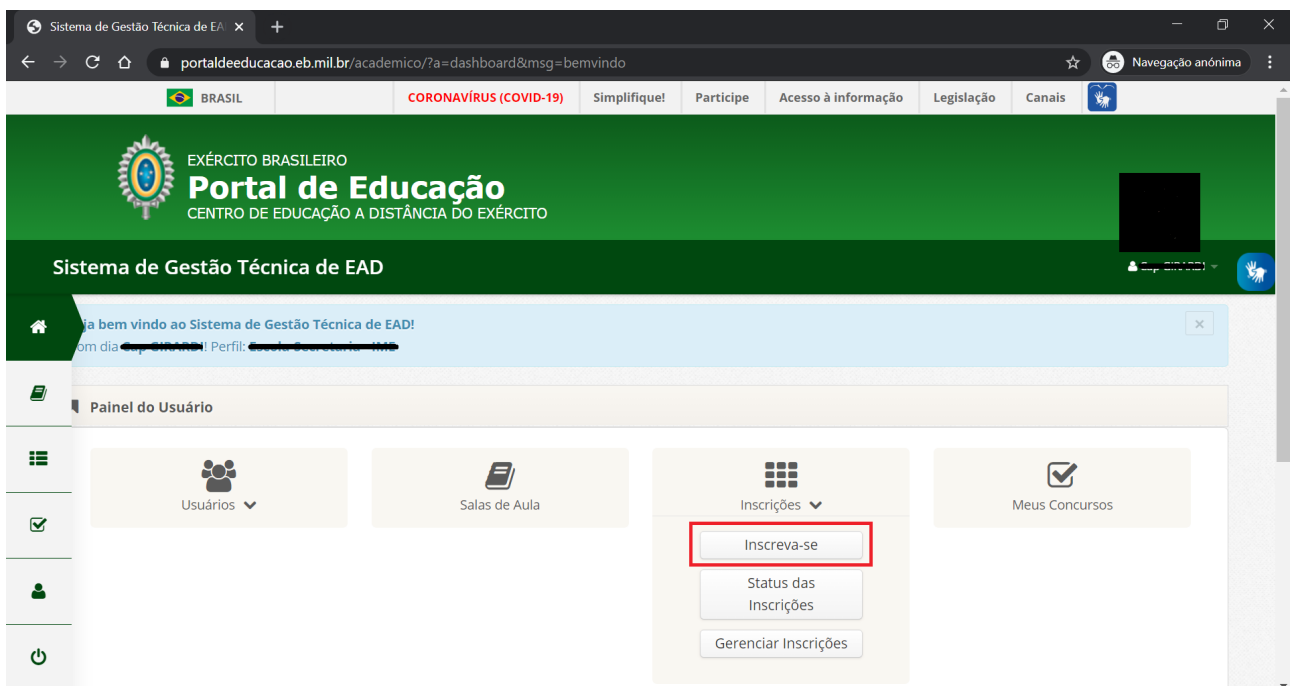

The screenshot shows the homepage of the Portal da Educação do Exército. The browser address bar displays "portaldeeducacao.eb.mil.br". The page features a green header with the DCEEX logo and the text "Ministério da Defesa - Exército Brasileiro - Departamento de Educação e Cultura do Exército". A search bar is located in the top right corner. Below the header, there are navigation tabs for "OAS", "DESMIL", "DETMIL", "DEPA", "CCFEX", and "DPHCEX". On the left side, there is a menu with links for "Histórico", "Subordinação", "Quem Somos", and "Apresentação". A "SISTEMA DE GESTÃO TÉCNICA" section includes "Login" and "Cadastre-se" links. The main content area features a "Destaques" section with a large graphic that says "Saiu o RESULTADO!!" and "EPLE/EPLO 2020" next to a cartoon character holding a sign.

2) Cadastrar conta

Se não tiver uma conta no Portal da Educação, clique na opção “Cadastre-se”.

This screenshot is identical to the one above, but with a red rectangular box highlighting the "Cadastre-se" link in the "SISTEMA DE GESTÃO TÉCNICA" section on the left side of the page.

3) Fazer login

Tendo uma conta no Portal da Educação, clique na opção “Login”.

4) Listar cursos/estágios

Na página inicial, clique na opção “Inscreva-se” para visualizar a lista de cursos/estágios disponíveis.

5) Inscrever-se no CEB

Na lista de cursos/estágios disponíveis, clique no botão “Inscrever” na linha do Curso de Especialização Básica do IME.

The screenshot shows a web browser window with the URL portaldeeducacao.eb.mil.br/academico/?p=course&a=list. The page displays a list of courses with their respective 'Inscrever' buttons. The course '2021- IME- CEB - Curso de Especialização Básica' is highlighted, and its 'Inscrever' button is enclosed in a red rectangular box.